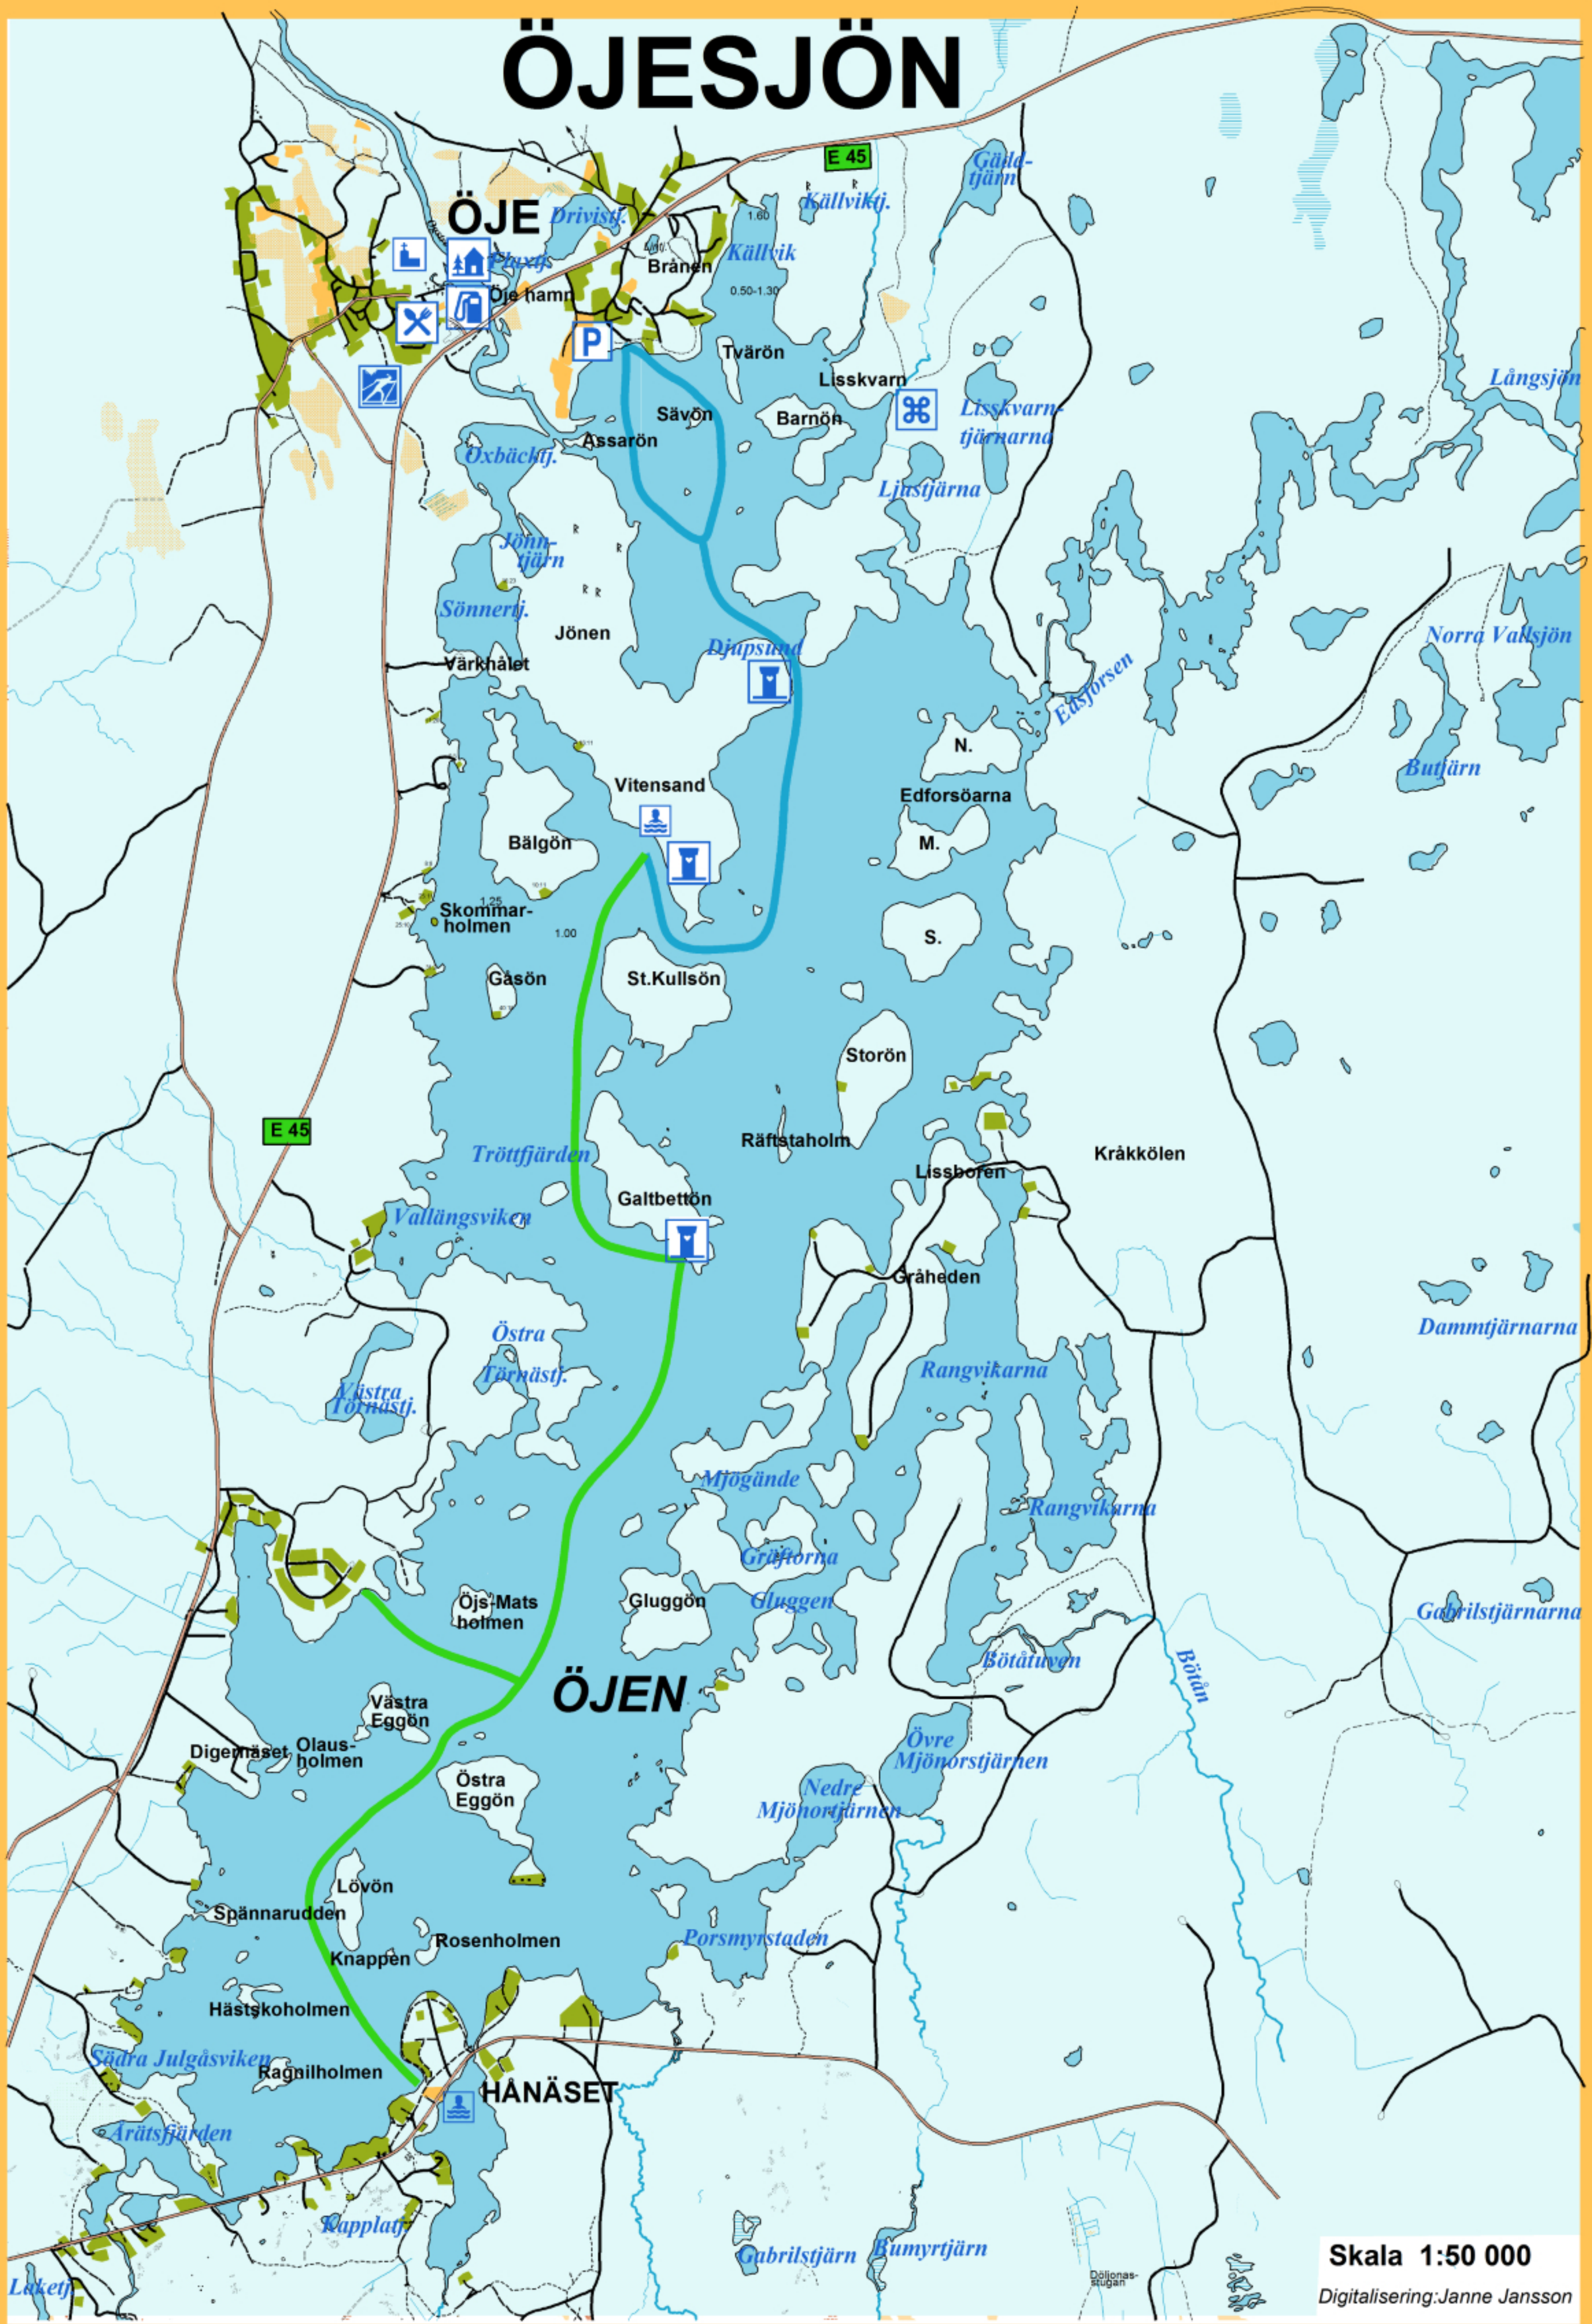

ÖJESJÖN

Skala 1:50 000

Digitalisering: Janne Jansson

	Blå bana (runda)	2,0 km
	Blå bana Öje- Vitensand (enkel väg)	4,0 km
	Öje- Galtbättön (enkel väg)	5,5 km
	Öje- Lännviken (enkel väg)	10,0 km
	Öje- Hånäset (enkel väg)	12,0 km